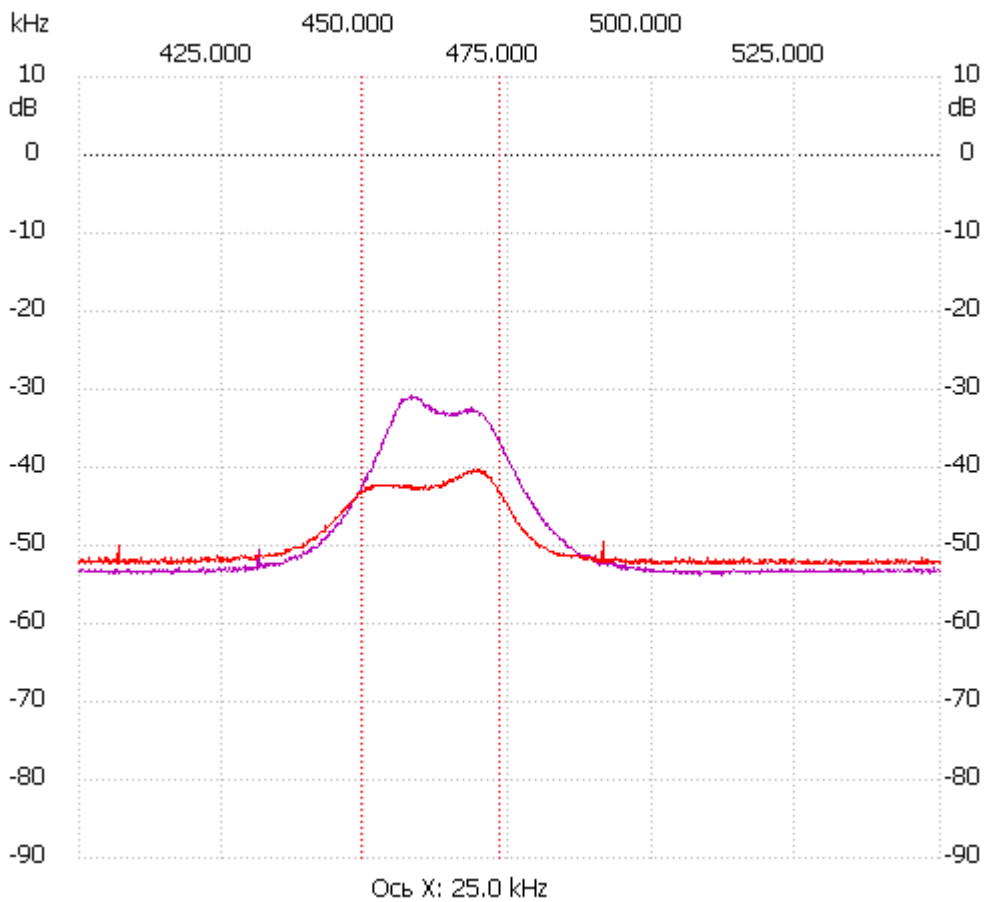

Начальная частота: 0.400000 МГц; Конечная: 0.550000 МГц; Размер шага: 0.150 кГц

Количество точек: 1001; Задержка : 0мс

Канал 1

max: -40.16dB 0.469150MHz

min: -52.62dB 0.532300MHz

B3db: 23.850 kHz

Q: 19.34

f1: 0.449350 MHz

fm: 0.461275 MHz

f2: 0.473200 MHz

B3db_inv: нет
