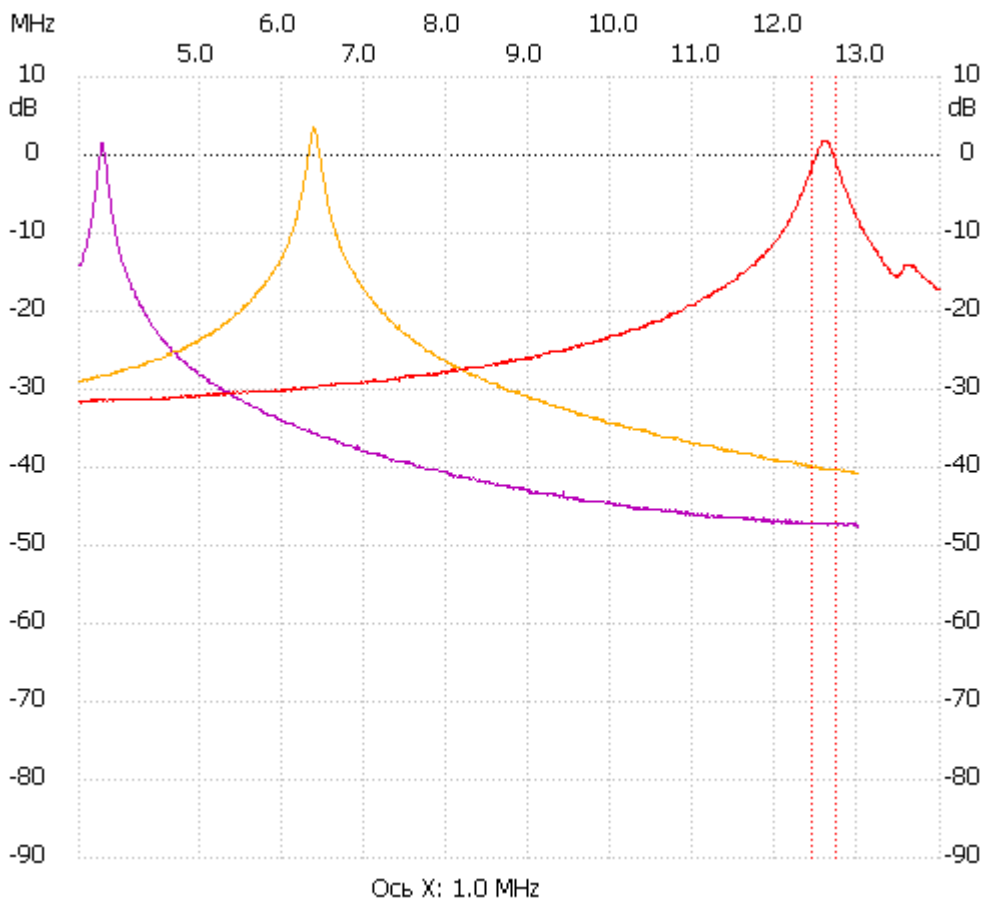

Начальная частота: 3.500000 МГц; Конечная: 14.000000 МГц; Размер шага: 10.500 кГц

Количество точек: 1001; Задержка : 0мс

Канал 1

max:1.92dB 12.572000MHz

min:-31.78dB 3.510500MHz

B3db: 294.000 kHz

Q: 42.83

f1: 12.446000 MHz

fm: 12.593000 MHz

f2: 12.740000 MHz

B3db_inv: нет
