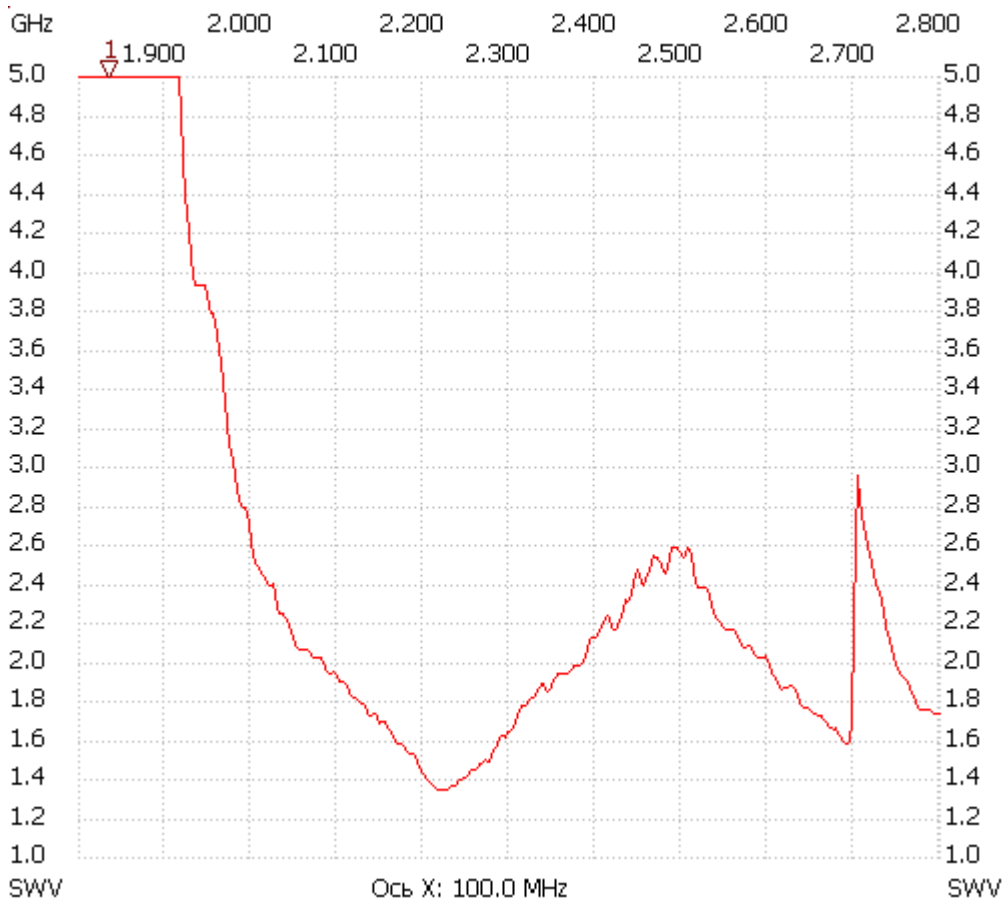

Начальная частота: 1800.000000 МГц; Конечная: 2800.005720 МГц; Размер шага: 2506.280 кГц
Количество точек: 400; Задержка : 500мс

;no_label

Курсор 1:

1835.087920 MHz

KCB: 6.3958

KCB минимальное: 1.34 2221.055040

KCB максимальное: 7.78 1867.669560
